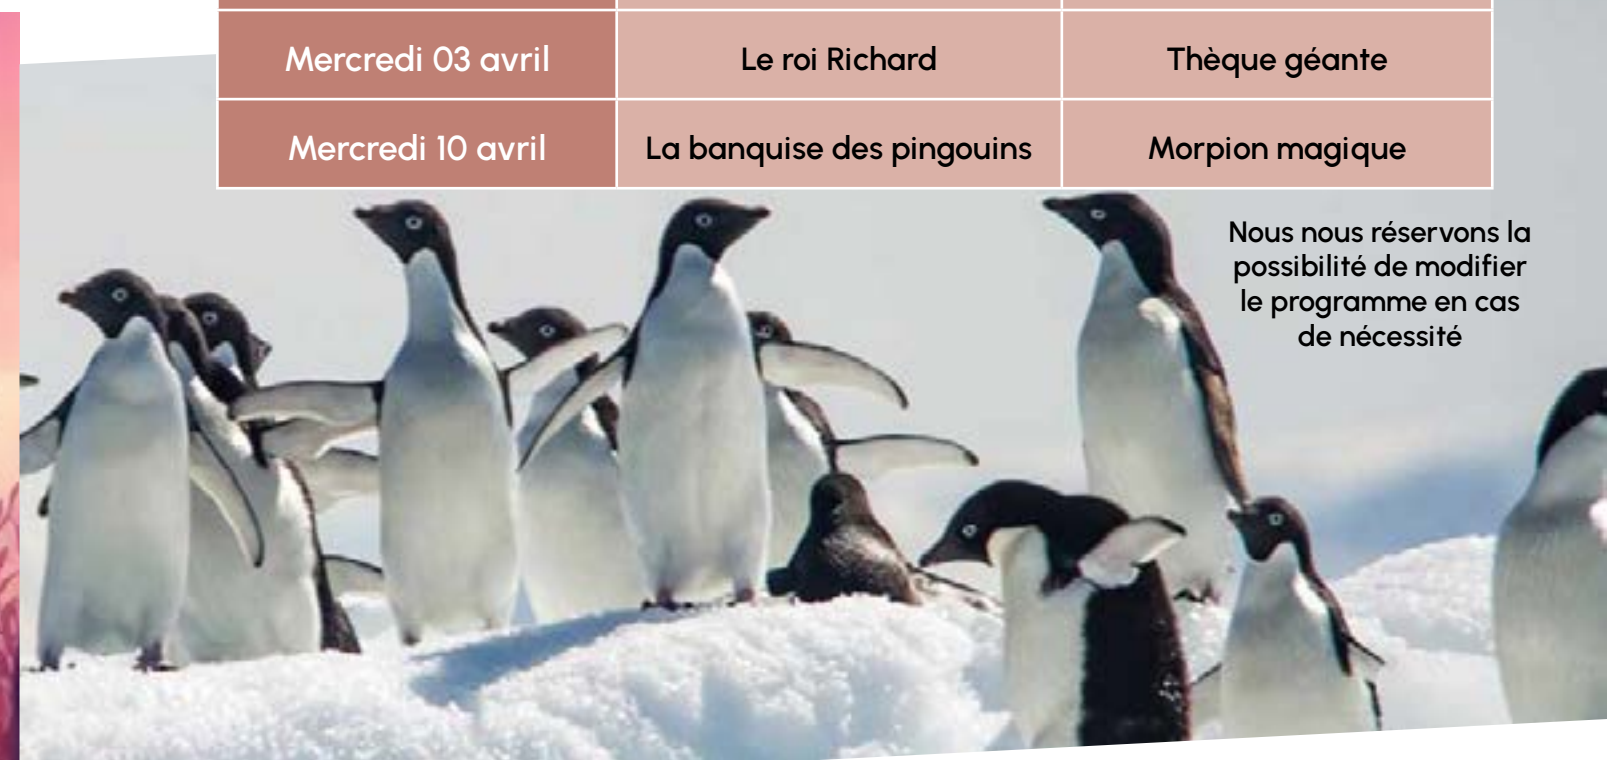

Nous nous réservons la possibilité de modifier le programme en cas de nécessité