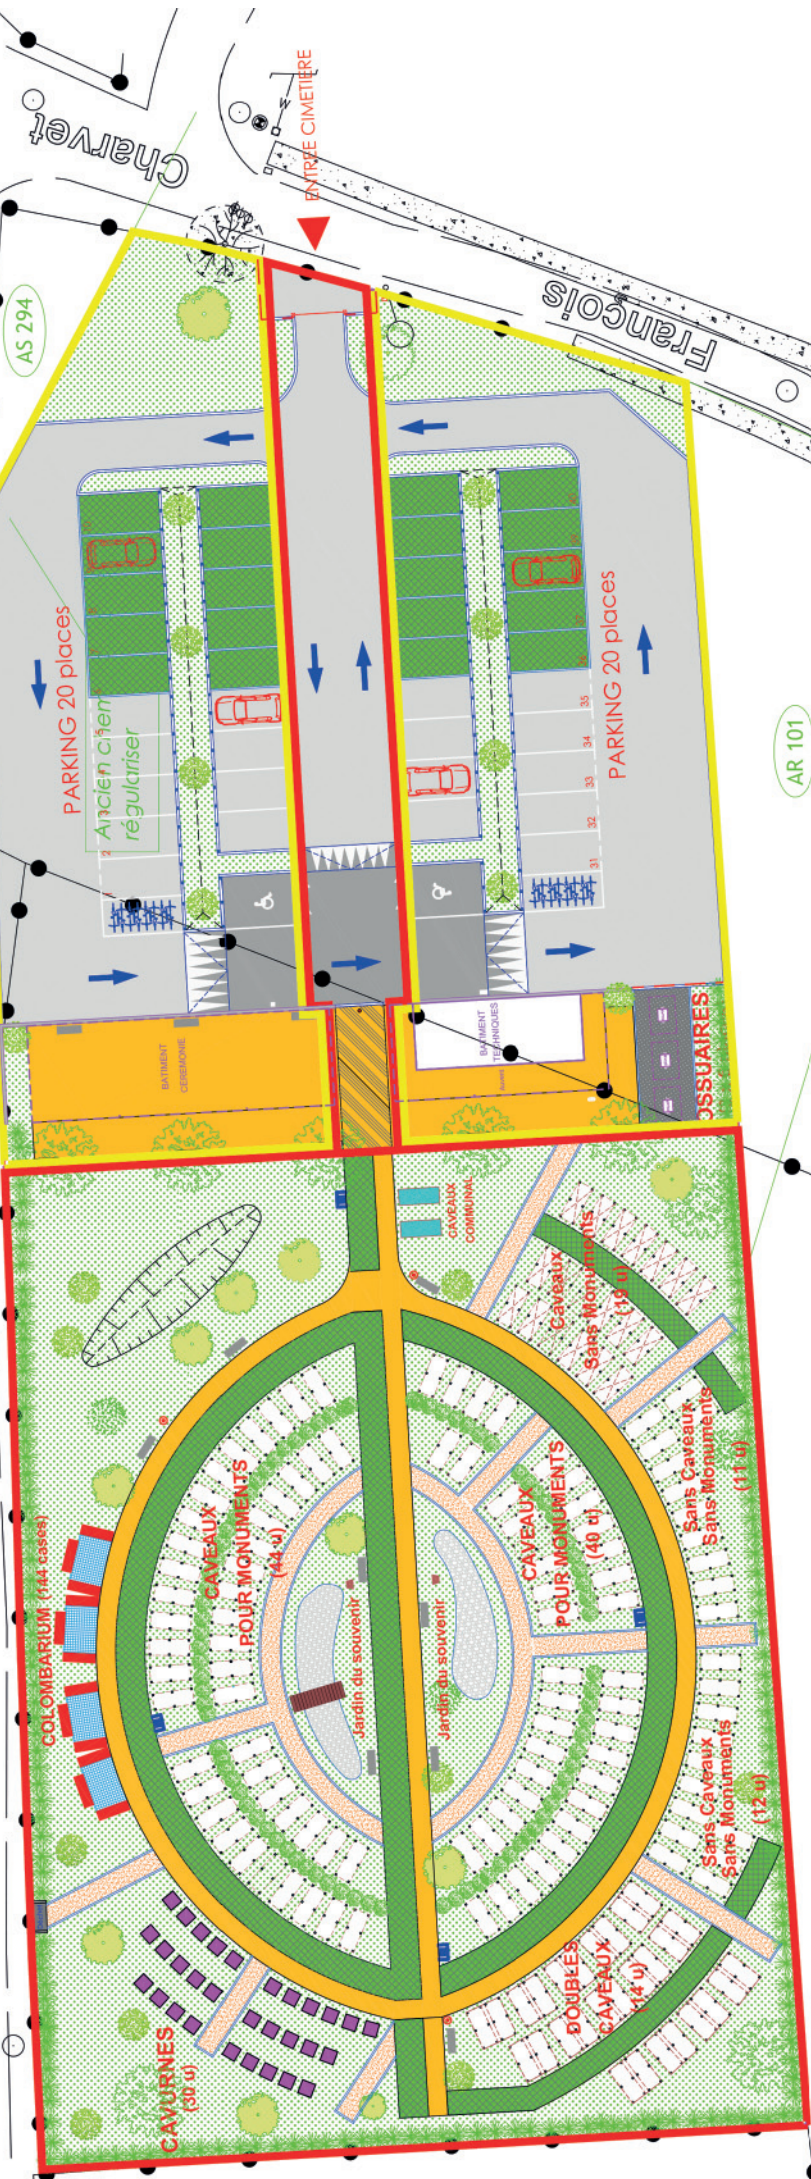

A43

AA 114  
AREA

de

desserte

AA 116  
AREA

AR 101

M. MICHAUD Michel

Rue François

ENTRÉE CIMETIÈRE

Charvet

AS 294

PARKING 20 places  
Ancien Cimetière régulariser

PARKING 20 places

BÂTIMENT SÉPULTURES

BÂTIMENT FUNÉRAIRE

CAVEAUX COMMUNAUX

CAVES POUR MONUMENTS (49 u)

CAVES SANS MONUMENTS (19 u)

CAVES SANS MONUMENTS (11 u)

CAVES SANS MONUMENTS (12 u)

DOUBLES CAVES (14 u)

CAVURNES (30 u)

COLOMBARIUM (114 cases)

CAVES POUR MONUMENTS (42 u)

Jardins du souvenir

Jardins du souvenir

de

desserte